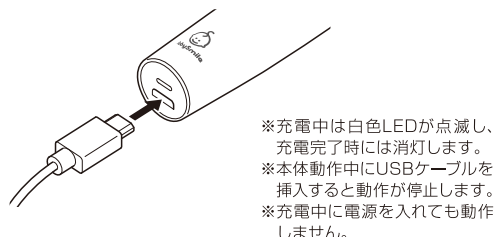

別売品のご案内 (ブラシは消耗品です。ブラシの毛先が広がりはじめたら、交換をおすすめします。)
専用替えブラシは下記商品をお求めください。 ベビースマイルレインボー替えブラシ(かため) / S-204・S-205兼用
販売先 べビースマイル公式ショップ (楽天・Amazon・PayPay) および取扱店舗

■製品仕様

商品名	ベビースマイルレインボー 3+ S-205
材質	本体: ABS/スチール ブラシ柄: PETG/TPE ブラシ毛: ナイロン
振動数	16,000回/分
サイズ	本体: 約直径23.6×H121mm 替えブラシ: 約 W10.7×H60.0×D12.5mm USBケーブル: 約 1m
電源	充電式(リチウムイオン電池)
重量	約41g (本体+ブラシ)

販売元 シースター株式会社

〒108-0075 東京都港区港南1丁目2番70号
お客様サービスセンター 03-4511-8855 (平日9~18時)
(土日祝日・夏季および年末年始を除く)