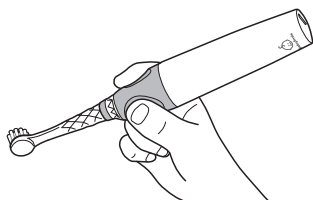

ご使用前に必ず本書をお読みいただき、記載された内容に従って正しくお使いください。

各部の名称

ブラシの着脱

上手な歯ブラシの持ち方

親指、人差し指、中指を本体のくぼみ部に当てて握ります。

〈持ち方例1〉

〈持ち方例2〉

どの向きで握っても、くぼみ部に指を当てるだけで正しい持ち方が自然に身に付くガイドグリップを採用しました。

本体機能

電源ボタンを押すと振動がスタートしレインボーライトが点灯します。応援ボイスとサウンドが流れ、約1分間で自動停止します。

〈応援ボイスについて〉

本体動作中、約15秒ごとにお子様の歯磨きへのやる気を促す音声流れます。

音 の 流 れ	起動時	「Ready Go! (さあやろう)」
	15秒	「Good. Keep going. (いいね、その調子)」
	30秒	「Keep it up 30 more seconds. (あと30秒続けるよ)」
	45秒	「Let's brush the others. (反対側も忘れずに)」
	60秒	「Good job. (がんばったね)」

別売品のご案内 (ブラシは消耗品です。ブラシの毛先が広がりはじめたら、交換をおすすめします。)

専用替えブラシは下記商品をお求めください。

ベビースマイルレインボー替えブラシ(かため) / S-204・S-205兼用

販売先) ベビースマイル公式ショップ(楽天・Amazon・PayPay) および取扱店舗

■製品仕様

商品名	ベビースマイルレインボー 3+ S-205
材質	本体: ABS/スチール ブラシ柄: PETG/TPE ブラシ毛: ナイロン
振動数	16,000回/分
サイズ	本体: 約直径23.6×H121mm 替えブラシ: 約 W10.7×H60.0×D12.5mm USBケーブル: 約 1m
電源	充電式(リチウムイオン電池)
重量	約41g(本体+ブラシ)