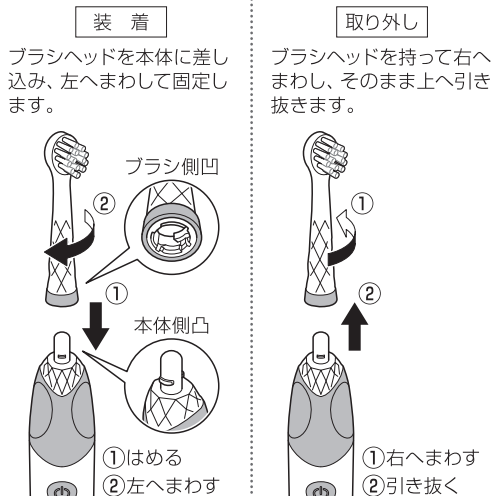

ご使用前に必ず本書をお読みいただき、記載された内容に従って正しくお使いください。

各部の名称

ブラシの着脱

上手な歯ブラシの持ち方

親指、人差し指、中指を本体のくぼみ部に当てて握ります。

〈持ち方例1〉

〈持ち方例2〉

どの向きで握っても、くぼみ部に指を当てるだけで正しい持ち方が自然に身に付くガイドグリップを採用しました。

本体機能

電源ボタンを押すと振動がスタートしレインボーライトが点灯します。応援ボイスとサウンドが流れ、約1分間で自動停止します。

〈応援ボイスについて〉

本体動作中、約15秒ごとにお子様の歯磨きへのやる気を促す音声流れます。

音 の 流 れ	起動時	「Ready Go! (さあやろう)」
	15秒	「Good. Keep going. (いいね、その調子)」
	30秒	「Keep it up 30 more seconds. (あと30秒続けるよ)」
	45秒	「Let's brush the others. (反対側も忘れずに)」
	60秒	「Good job. (がんばったね)」