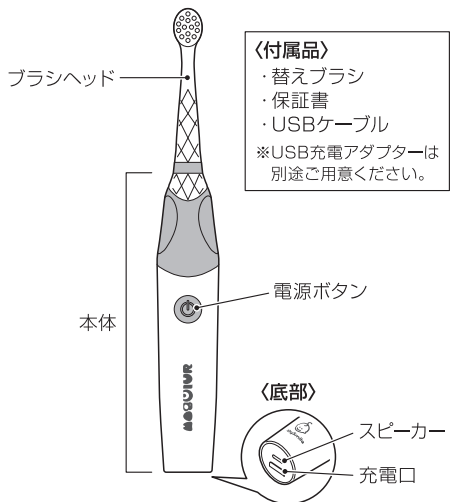

ご使用前に必ず本書をお読みいただき、記載された内容に従って正しくお使いください。

各部の名称

ブラシの着脱

上手な歯ブラシの持ち方

親指、人差し指、中指を本体のくぼみ部に当てて握ります。

〈持ち方例1〉

〈持ち方例2〉

どの向きで握っても、くぼみ部に指を当てるだけで正しい持ち方が自然に身に付くガイドグリップを採用しました。

充電方法

USBケーブルを本体の充電口とUSB充電アダプターにつないでコンセントに差します。約90分間で満充電になり、約45日間(1日2回使用の場合)使用可能です。

※充電中は白色LEDが点滅し、充電完了時には消灯します。
※本体動作中にUSBケーブルを挿入すると動作が停止します。
※充電中に電源を入れても動作しません。

■お手入れ

- 本体に付着した汚れは、固く絞った布等で拭き取ってください。
- ブラシ部分の汚れは、水またはぬるま湯でよく洗ってください。
- ブラシ部分の取付軸にたまった汚れは、ブラシを外して、水またはぬるま湯でよく洗い落としてください。その後、水気をよく拭き取ってください。
- ブラシ部分が本体から取り外しにくい場合は、本体部分が浸からない程度の水または40℃以下のぬるま湯にしばらく浸けてください。

別売品のご案内 (ブラシは消耗品です。ブラシの毛先が広がりはじめたら、交換をおすすめします。)

専用替えブラシは下記商品をお求めください。

ベビースマイルレインボー替えブラシ(かため) / S-204・S-205兼用

販売先) ベビースマイル公式ショップ(楽天・Amazon・PayPay) および取扱店舗

■製品仕様

商品名	ベビースマイルレインボー 3+ S-205
材質	本体: ABS/スチール ブラシ柄: PETG/TPE ブラシ毛: ナイロン
振動数	16,000回/分
サイズ	本体: 約直径23.6×H121mm 替えブラシ: 約 W10.7×H60.0×D12.5mm USBケーブル: 約 1m
電源	充電式(リチウムイオン電池)
重量	約41g(本体+ブラシ)