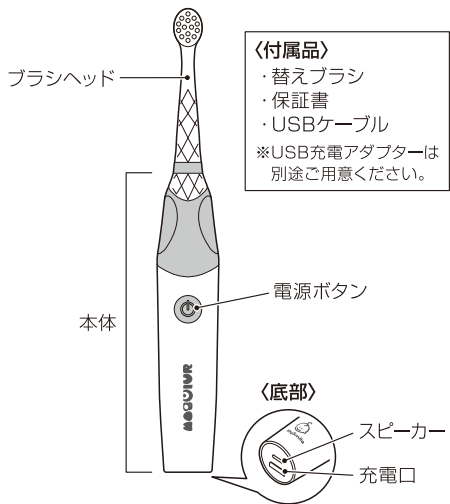

ご使用前に必ず本書をお読みいただき、記載された内容に従って正しくお使いください。

各部の名称

ブラシの着脱

■お手入れ

- 本体に付着した汚れは、固く絞った布等で拭き取ってください。
- ブラシ部分の汚れは、水またはぬるま湯でよく洗ってください。
- ブラシ部分の取付軸にたまった汚れは、ブラシを外して、水またはぬるま湯でよく洗い落としてください。その後、水気をよく拭き取ってください。
- ブラシ部分が本体から取り外しにくい場合は、本体部分が浸からない程度の水または40℃以下のぬるま湯にしばらく浸けてください。

■製品仕様

商品名	ベビースマイルレインボー 3+ S-205
材質	本体: ABS/スチール ブラシ柄: PETG/TPE ブラシ毛: ナイロン
振動数	16,000回/分
サイズ	本体: 約直径23.6×H121mm 替えブラシ: 約 W10.7×H60.0×D12.5mm USBケーブル: 約 1m
電源	充電式(リチウムイオン電池)
重量	約41g (本体+ブラシ)

販売元 シースター株式会社