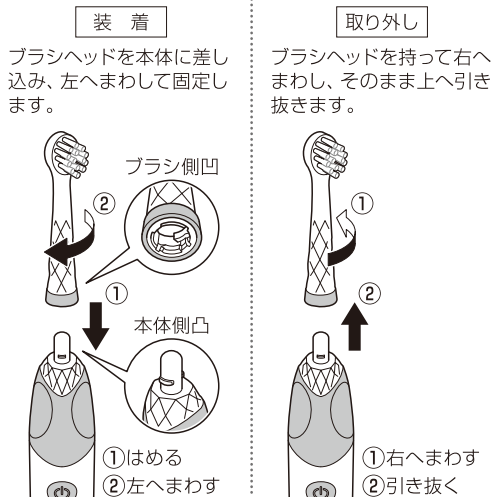

ご使用前に必ず本書をお読みいただき、記載された内容に従って正しくお使いください。

各部の名称

ブラシの着脱

■お手入れ

- 本体に付着した汚れは、固く絞った布等で拭き取ってください。
- ブラシ部分の汚れは、水またはぬるま湯でよく洗ってください。
- ブラシ部分の取付軸にたまった汚れは、ブラシを外して、水またはぬるま湯でよく洗い落としてください。その後、水気をよく拭き取ってください。
- ブラシ部分が本体から取り外しにくい場合は、本体部分が浸からない程度の水または40℃以下のぬるま湯にしばらく浸けてください。