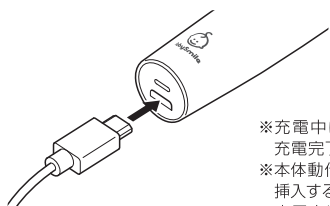

本体機能

電源ボタンを押すと振動がスタートしレインボーライトが点灯します。応援ボイスとサウンドが流れ、約1分間で自動停止します。

〈応援ボイスについて〉

本体動作中、約15秒ごとにお子様の歯磨きへのやる気を促す音声流れます。

音 の 流 れ	起動時	「Ready Go! (さあやろう)」
	15秒	「Good. Keep going. (いいね、その調子)」
	30秒	「Keep it up 30 more seconds. (あと30秒続けるよ)」
	45秒	「Let's brush the others. (反対側も忘れずに)」
	60秒	「Good job. (がんばったね)」

充電方法

USBケーブルを本体の充電口とUSB充電アダプターにつないでコンセントに差します。約90分間で満充電になり、約45日間(1日2回使用の場合)使用可能です。

※充電中は白色LEDが点滅し、充電完了時には消灯します。
※本体動作中にUSBケーブルを挿入すると動作が停止します。
※充電中に電源を入れても動作しません。

■お手入れ

- 本体に付着した汚れは、固く絞った布等で拭き取ってください。
- ブラシ部分の汚れは、水またはぬるま湯でよく洗ってください。
- ブラシ部分の取付軸にたまった汚れは、ブラシを外して、水またはぬるま湯でよく洗い落としてください。その後、水気をよく拭き取ってください。
- ブラシ部分が本体から取り外しにくい場合は、本体部分が浸からない程度の水または40℃以下のぬるま湯にしばらく浸けてください。