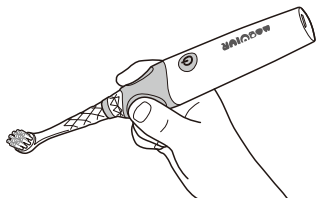

上手な歯ブラシの持ち方

親指、人差し指、中指を本体のくぼみ部に当てて握ります。

〈持ち方例1〉

〈持ち方例2〉

どの向きで握っても、くぼみ部に指を当てるだけで正しい持ち方が自然に身に付くガイドグリップを採用しました。

本体機能

電源ボタンを押すと振動がスタートしレインボーライトが点灯します。応援ボイスとサウンドが流れ、約1分間で自動停止します。

<応援ボイスについて>