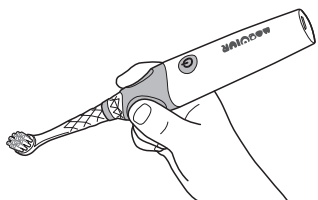

ご使用前に必ず本書をお読みいただき、記載された内容に従って正しくお使いください。

各部の名称

ブラシの着脱

上手な歯ブラシの持ち方

親指、人差し指、中指を本体のくぼみ部に当てて握ります。

〈持ち方例1〉

〈持ち方例2〉

どの向きで握っても、くぼみ部に指を当てるだけで正しい持ち方が自然に身に付くガイドグリップを採用しました。

本体機能

電源ボタンを押すと振動がスタートしレインボーライトが点灯します。応援ボイスとサウンドが流れ、約1分間で自動停止します。

〈応援ボイスについて〉

本体動作中、約15秒ごとにお子様の歯磨きへのやる気を促す音声流れます。

音 の 流 れ	起動時	「Ready Go! (さあやろう)」
	15秒	「Good. Keep going. (いいね、その調子)」
	30秒	「Keep it up 30 more seconds. (あと30秒続けるよ)」
	45秒	「Let's brush the others. (反対側も忘れずに)」
	60秒	「Good job. (がんばったね)」

充電方法

USBケーブルを本体の充電口とUSB充電アダプターにつないでコンセントに差します。約90分間で満充電になり、約45日間(1日2回使用の場合)使用可能です。

※充電中は白色LEDが点滅し、充電完了時には消灯します。
※本体動作中にUSBケーブルを挿入すると動作が停止します。
※充電中に電源を入れても動作しません。

■お手入れ

- 本体に付着した汚れは、固く絞った布等で拭き取ってください。
- ブラシ部分の汚れは、水またはぬるま湯でよく洗ってください。
- ブラシ部分の取付軸にたまった汚れは、ブラシを外して、水またはぬるま湯でよく洗い落としてください。その後、水気をよく拭き取ってください。
- ブラシ部分が本体から取り外しにくい場合は、本体部分が浸からない程度の水または40℃以下のぬるま湯にしばらく浸けてください。

別売品のご案内 (ブラシは消耗品です。ブラシの毛先が広がりはじめたら、交換をおすすめします。)

専用替えブラシは下記商品をお求めください。

ベビースマイルレインボー替えブラシ(かため) / S-204・S-205兼用

販売先) ベビースマイル公式ショップ(楽天・Amazon・PayPay) および取扱店舗

■製品仕様

商品名	ベビースマイルレインボー 3+ S-205
材質	本体: ABS/スチール ブラシ柄: PETG/TPE ブラシ毛: ナイロン
振動数	16,000回/分
サイズ	本体: 約直径23.6×H121mm 替えブラシ: 約 W10.7×H60.0×D12.5mm USBケーブル: 約 1m
電源	充電式(リチウムイオン電池)
重量	約41g(本体+ブラシ)