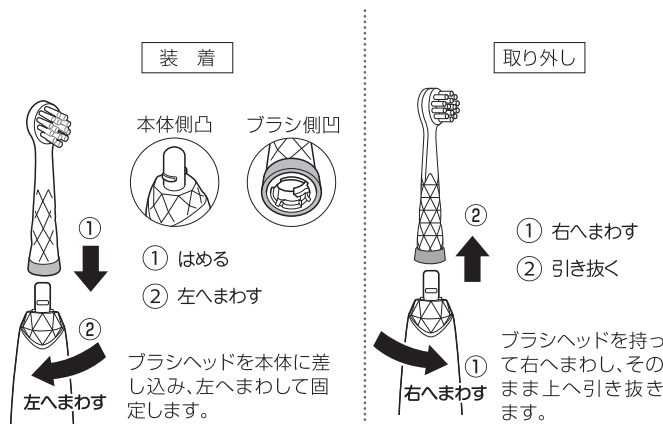

※ 本書は品質保証書を兼ねています。大切に保管してください。

..... お客様各位

この度は、お買い上げいただきましてありがとうございます。安全に正しくお使いいただくために、ご使用前にこの取扱説明書を必ずお読みください。

ブラシの動きと光る順番

スイッチを押すたびに歯ブラシの光り方と動きが変わります。

- ①レインボーライト
 - ②カラフルストップ（好きな色でストップできます）&振動
 - ③白色 LED ライト&振動
- ※②と③は、30秒ごとに時間をお知らせする「ぶるっとタイマー」が作動します。
 ※②と③は2分で自動停止します。

ブラシの着脱方法

ブラシの着脱方法

本体の中心部と下部を図のように持ち、本体下部を矢印の方向にひねって電池カバーを開きます。使用済みの電池を取り外し、+（プラス）が下になるように電池を入れ、再びカバーを開けてください。

※無理に力を入れないでください。破損およびケガの原因となります。

■ 洗浄・保管方法

- 本体部分は絶対に水に浸けないでください。故障の原因となります。
- 本体に付着した汚れは、固く絞った布等で拭き取ってください。
- ブラシ部分の汚れは、水またはぬるま湯でよく洗ってください。
- ブラシの取付軸にたまった汚れは、ブラシを外して、水またはぬるま湯でよく洗い落としてください。その後、必ず水気をよくふき取ってください。
- ブラシ部分が本体から取り外しにくい場合は、本体部分が浸からない程度の水または 40℃以下のぬるま湯にしばらく浸けてください。

■ 製品仕様

| | | | |
|-----|---|---------------|-----------|
| 商品名 | ベビースマイルレインボー S-206 | | |
| 材質 | 本体：ABS/PETG/シリコン/TPE/スチール | ブラシ柄：PETG/TPE | ブラシ毛：ナイロン |
| 振動数 | 16,000回/分 | | |
| サイズ | 本体：約直径26×H115mm 替えブラシ：約 W10.7×H60.0×D12.5mm | | |
| 電源 | 単4形アルカリ乾電池×1本（別売） | | |
| 重量 | 約33g（※電池を含まない） | | |