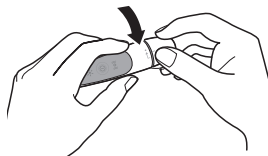

※ 本書は品質保証書を兼ねています。大切に保管してください。

..... お客様各位

この度は、お買い上げいただきましてありがとうございます。安全に正しくお使いいただくために、ご使用前にこの取扱説明書を必ずお読みください。

ブラシの動きと光る順番

スイッチを押すたびに歯ブラシの光り方と動きが変わります。

- ①レインボーライト
 - ②カラフルストップ（好きな色でストップできます）&振動
 - ③白色 LED ライト&振動
- ※②と③は、30秒ごとに時間をお知らせする「ぶるっとタイマー」が作動します。
 ※②と③は2分で自動停止します。

ブラシの着脱方法

ブラシの着脱方法

本体の中心部と下部を図のように持ち、本体下部を矢印の方向にひねって電池カバーを開きます。使用済みの電池を取り外し、+（プラス）が下になるように電池を入れ、再びカバーを開けてください。

※無理に力を入れないでください。破損およびケガの原因となります。

■ 洗浄・保管方法

- 本体部分は絶対に水に浸けないでください。故障の原因となります。
- 本体に付着した汚れは、固く絞った布等で拭き取ってください。
- ブラシ部分の汚れは、水またはぬるま湯でよく洗ってください。
- ブラシの取付軸にたまった汚れは、ブラシを外して、水またはぬるま湯でよく洗い落としてください。その後、必ず水気をよくふき取ってください。
- ブラシ部分が本体から取り外しにくい場合は、本体部分が浸からない程度の水または 40℃以下のぬるま湯にしばらく浸けてください。